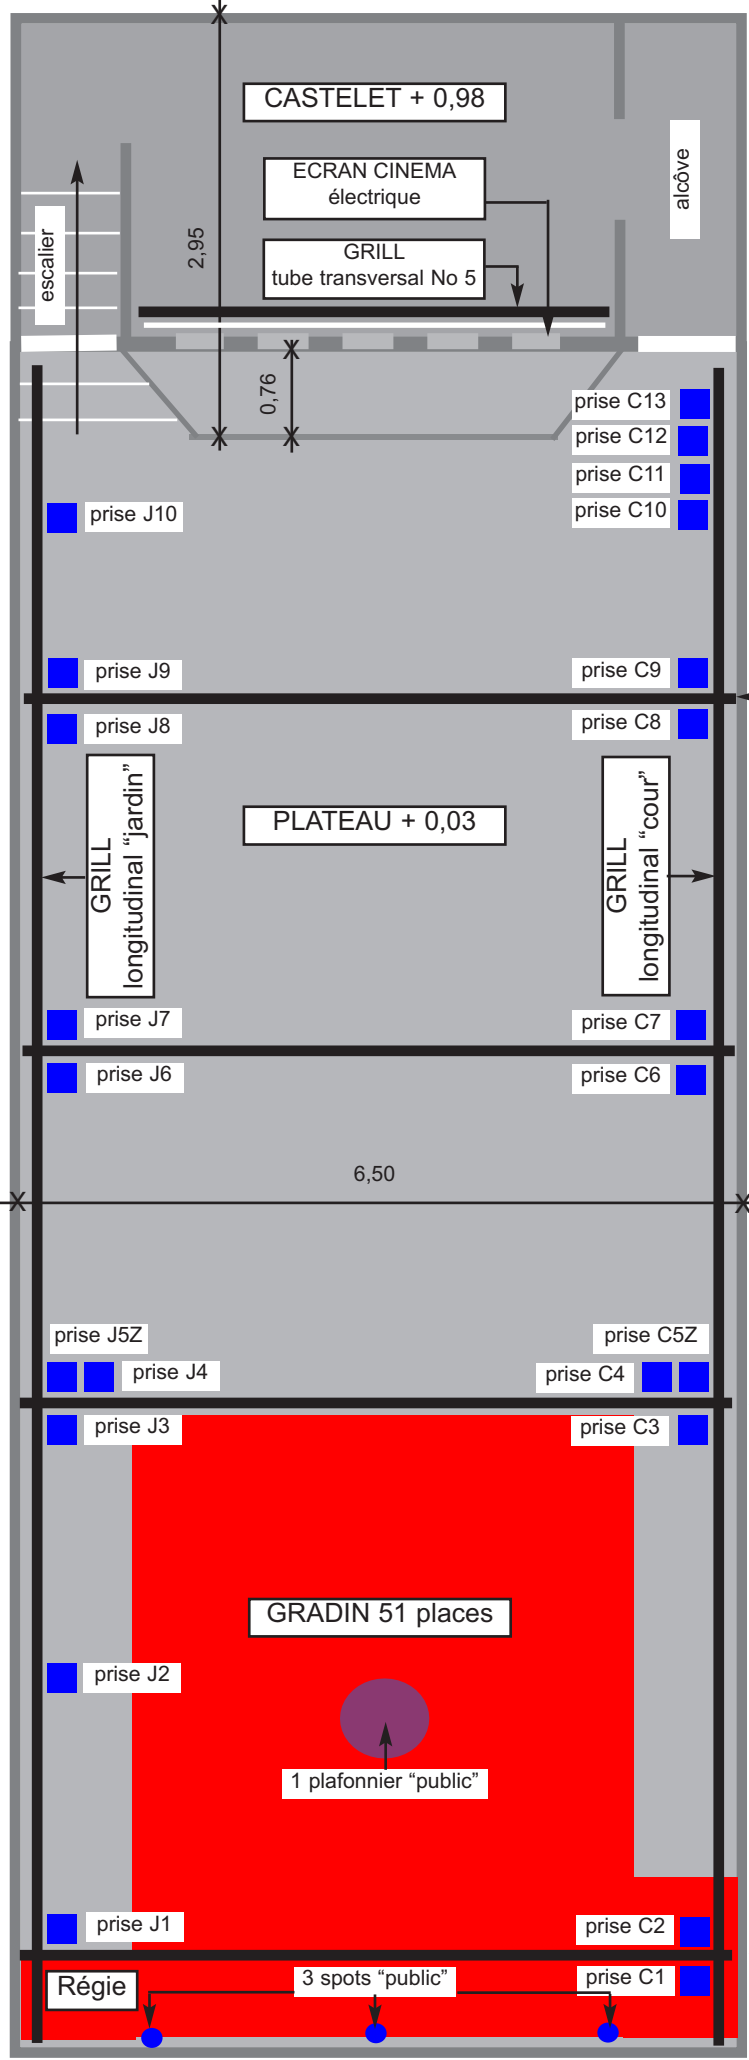

17,87

**LES ARGONAUTES  
branchements  
lumière.**

Chaque prise est commandée individuellement en régie.  
(10 coté jardin, 13 coté cour)

Toutes les prises sont à 4 mètres de hauteur, sauf les J5Z et C5Z qui sont en plinthe.

GRILL tube transversal No 4

GRILL tube transversal No 3

GRILL tube transversal No 2

GRILL tube transversal No 1